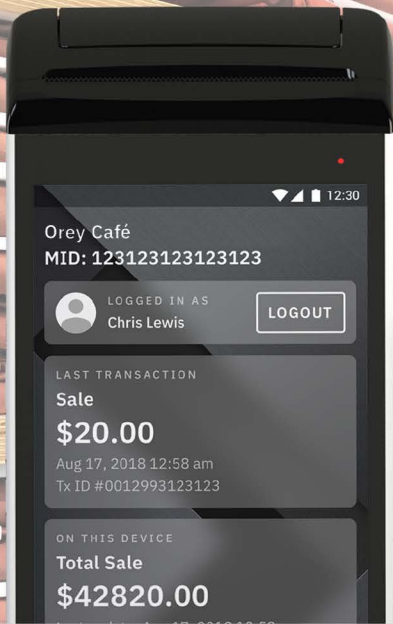

SPECTRA
Technologies

VISA

Felica

napas

MCCS
MAKING COFFEE'S LIFE

Apolloの機能

- ・ ARM® Cortex® secure processor
- ・ Qualcomm Quad-core A7 1.1GHzの Android モジュール
- ・ 大容量メモリー 1GB RAM + 8GB Flash
- ・ Android V7.1 OS
- ・ 5.5" カラー液晶付き静電容量式 Multi-touch スクリーン
- ・ 1D/2Dコードリーダー
- ・ フラッシュライト付き5万画素 CMOS リアカメラ、0.3万画素 CMOSフロントカメラ
- ・ デュアルモード Bluetooth®, WIFI, GPS/GLONASS/BEIDOU
- ・ 4G FDD と TDD/WCDMA/GSM/GPRS
- ・ デュアル SIM をサポート
- ・ 1つの使用者定義のショートカットボタン

オプション機能

- ・ 指紋センサー
- ・ ドッキングユニット

仕様

決済対応	磁気トラック1/2/3 ICカード NFC QRコード
プロセッサ	ARM® Cortex® secure processor Qualcomm Quad-core A7 1.1GHz
OS	Android V7.1
メモリー	1GB RAM + 8GB Flash, 2GB RAM + 16GB Flash (オプション)
ディスプレイ	5.5" カラー液晶1280x720 16.7M 静電容量式 Multi-touch スクリーン、電子署名
カメラ	フラッシュライト付き 5 万画素オートズームカメラ 0.3 万画素 CMOS フロントカメラ 1D/2D コードリーダー
感熱式プリンター	タイプ: 2.25"感熱式 印字速度: 18行/秒 ロール: 直径40mm
キー	電源オン/オフ、音量を上げる/下げる、 一つのショートカットボタン
カードスロット	SAM x 1 Micro SD x 1(オプション) SIM x 2(オプション)
インターフェース	WIFI (single/dual band, direct)、Bluetooth®, GPS/GLONASS/BEIDOU, Dual SIM dual standby, Internal antennas, 2G/3G/4G FDD & TDD
接続 I/F	USB OTG x 1 (Type C)
オーディオ	スピーカー x 1、マイク x 1、 音声録音と再生に対応
フォンジャック	1
バッテリー	7.2V 2600mAh充電式バッテリー (公称)
架台	オプション
電源	5V 2A充電専用USB DCアダプター
認証	PCI PTS EMV L1 & L2 Visa PayWave MasterCard Contactless American Express ExpressPay JCB J/Speedy QPBOC SRED FCC/CE TQM MCCS非接触型決済デバイスタイプの認証 VCCS非接触カーネル型タイプの認証
動作温度	0 - 45°C
保管温度	-20 - 70°C
動作湿度	0 - 85% (結露なし)
寸法&重量	180(L) x 84(W) x 61(H)mm、450g (指紋センサーなし)