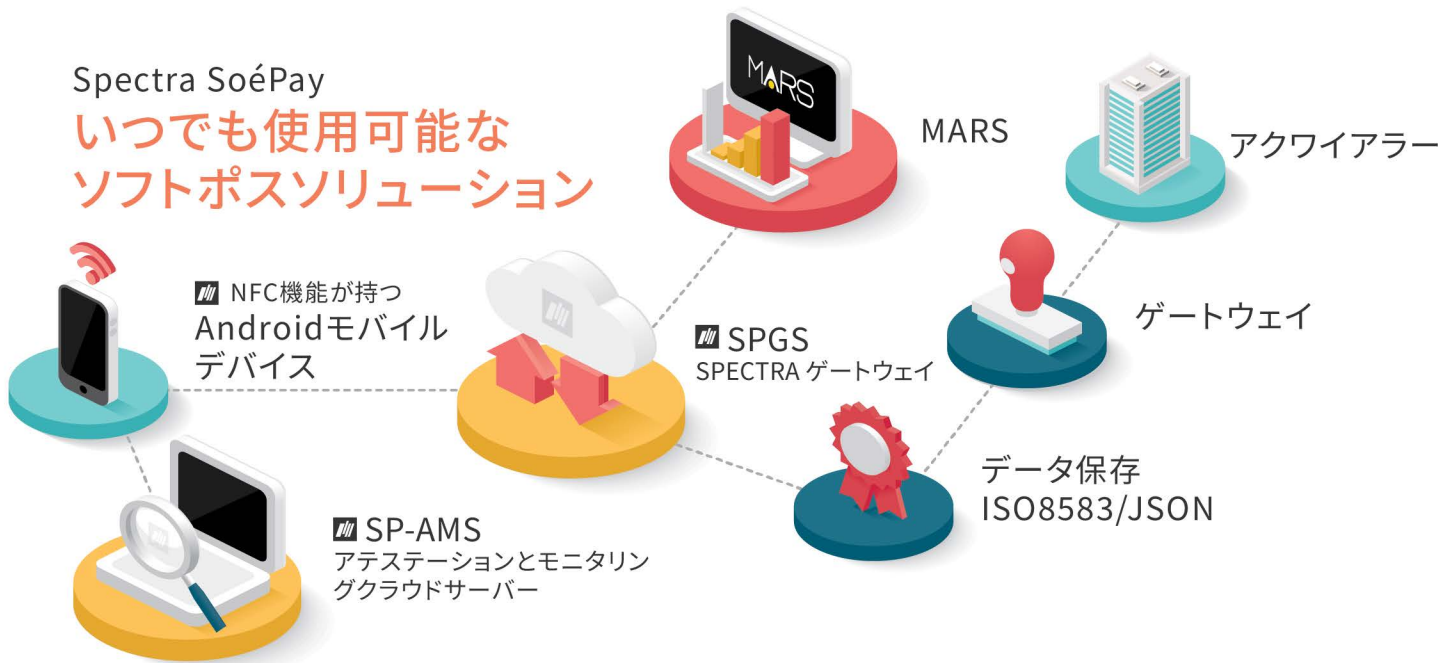

Spectra SoéPay ソフトポス

お手頃な価格で手に入れる、最先端で革新的なソフトポスホワイトラベル(White Label)ソリューション

このソリューションはいつでも迅速に起動可能の上、ソフトウェア対応のPIN入力もサポートしますので、ホワイトラベルの遂行にしたら最善の選択です

詳細は今すぐお問い合わせください!

なぜ Spectra Soépay を選ぶ

- ・ 簡略化したアプリ間の統合
- ・ VISAとMasterCardのタッチ決済パートナー
- ・ PCI-DSS CPoC、エンド ツー エンドPCIとカードソリューションの認証を持つ総合ソリューション
- ・ 伝統的な ISO8583の使用に確かな経験を持つ
- ・ 100%のデジタルとセキュア
- ・ ハードウェアの追加が不要
- ・ 保守・修理サービス費用が不要
- ・ カード、スマートフォン、NFC 付きウェアラブル端末など、あらゆる非接触型決済デバイスに対応

PCI-DSS CPoC
認証済みの
総合ソリューション

迅速に
起動可能

ブランディングの
柔軟性

レベル3アプリと
ホストの統合を全
面的なサポート

ソフトウェア対応の
PIN入力を
サポート

人気の決済方法に対応

Spectra SoéPay いつでも使用可能な ソフトPOSソリューション

Spectra SoéPay 使用例とシナリオ