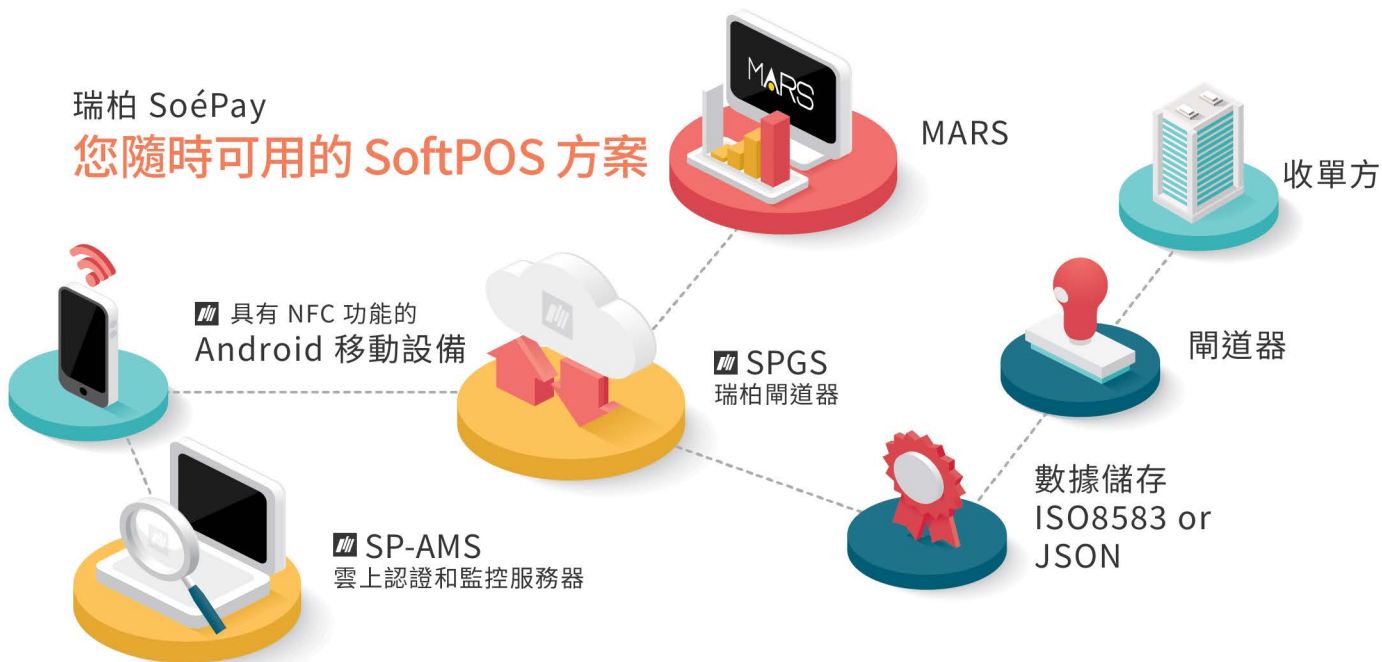

瑞柏 SoéPay SoftPOS

是一個既經濟實惠而又創新前衛的
SoftPOS 白標 (White Label) 方案。

它隨時而快速可用及基於軟件的快速 PIN 輸入功能令它是你進行白標的不二之選。

立即聯絡我們了解更多！

選擇瑞柏 SoéPay SoftPOS 的理由

- 簡化的 app-to-app 集成
- Visa 及 Mastercard 拍卡支付合作夥伴
- PCI-DSS CPoC 認證、端到端 PCI 和卡方案認證的整體解決方案
- 傳統 ISO8583 卡主機連接的豐富經驗
- 100% 數字化和安全
- 不需要額外的硬件
- 無維修保養服務費
- 接受所有無連接支付設備，包括但不限於帶 NFC 功能的信用卡、智能手錶及可穿戴設備等

PCI-DSS CPoC
認證整體解決方案

快速可用

品牌靈活性

全面支持 Level 3
應用程式開發和
主機集成

支持基於軟件的
密碼輸入功能

接受流行的支付方式

瑞柏 SoéPay 您隨時可用的 SoftPOS 方案

瑞柏 SoéPay 應用案例和場景