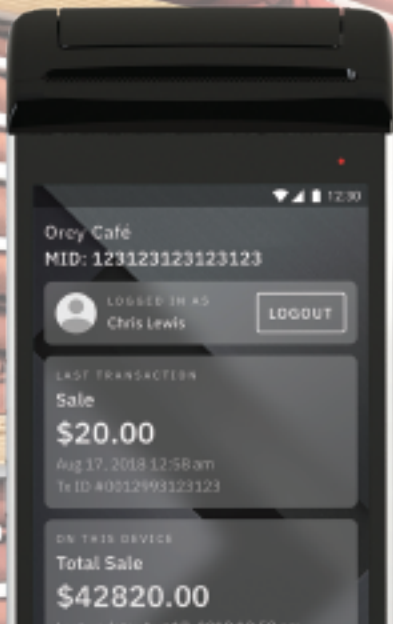

Особенности АРО110

- ARM® Cortex® безопасный процессор
- Android-модуль на базе Qualcomm Quad-core A7 1,1 ГГц
- Большая память с 1 GB RAM + 8 GB Flash
- операционная система Android V7.1
- 5,5 LCD цветной дисплей с емкостным сенсорным экраном
- Поддержка 1D/2D декодирования штрих-кода
- 5-мегапиксельная CMOS-камера заднего вида со вспышкой и 0,3-мегапиксельная CMOS-камера заднего вида
- Bluetooth® двойной режим, WIFI, GPS/ГЛОНАСС/BEIDOU
- 4G FDD и TDD/WCDMA/GSM/GPRS
- Поддержка двойной SIM
- Одна пользовательская кнопка быстрого доступа

Опционально

- Датчик отпечатков пальцев
- Блок стыка