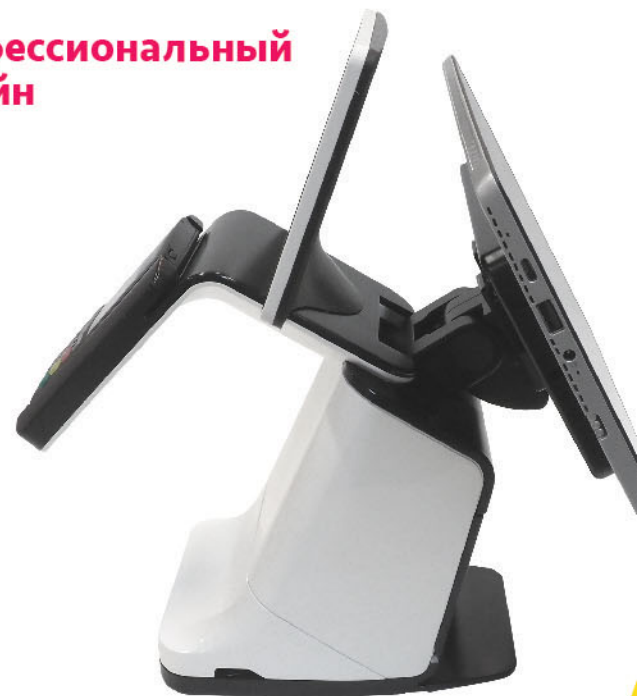

Профессиональный дизайн

Встроенный супер быстрый термопринтер